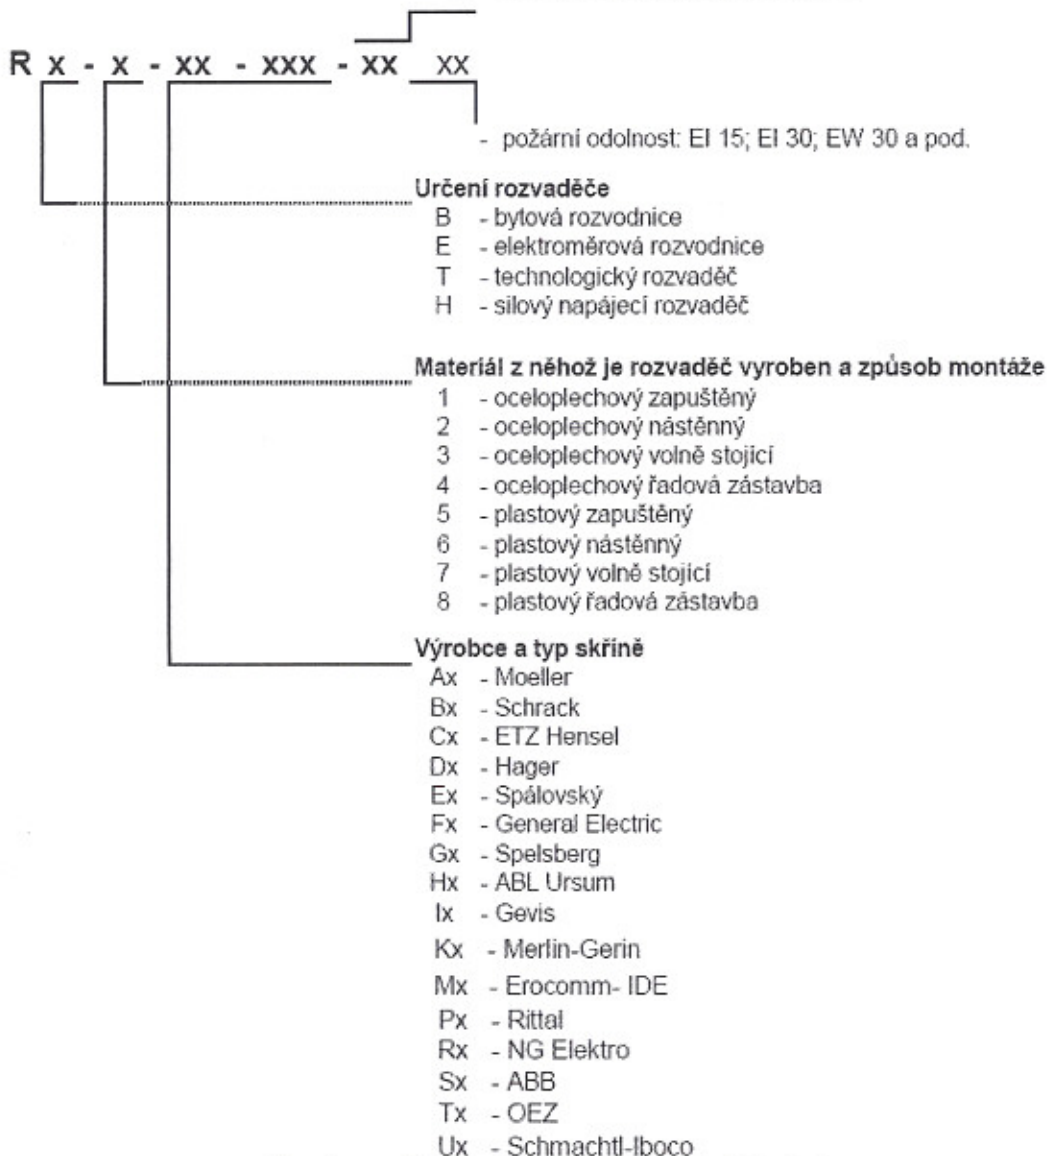

Klíč

EMS 3000 s.r.o.

typový kód rozvaděčů

Ochrana před vniknutím cizích těles	IP	Ochrana před škodlivými účinky vody
nechráněno - 0	0 - nechráněno	
o průměru 50 mm - 1	1 - chráněno před svisle dopadajícími kapkami	
o průměru 12,5 mm - 2	2 - chráněno před šikmo dopadajícími kapkami (do 15 st.)	
o průměru 2,5 mm - 3	3 - chráněno před kroupením vodou (do 60 st.)	
o průměru 1 mm - 4	4 - chráněno před stříkající vodou	
chráněno prachem - 5	5 - chráněno před tryskající vodou	
prachotěsné - 6	6 - chráněno před intenzivně tryskající vodou	
	7 - chráněno před dočasným ponořením	
	8 - chráněno před trvalým ponořením	

(přesná specifikace skříně viz. samostatná tabulka)